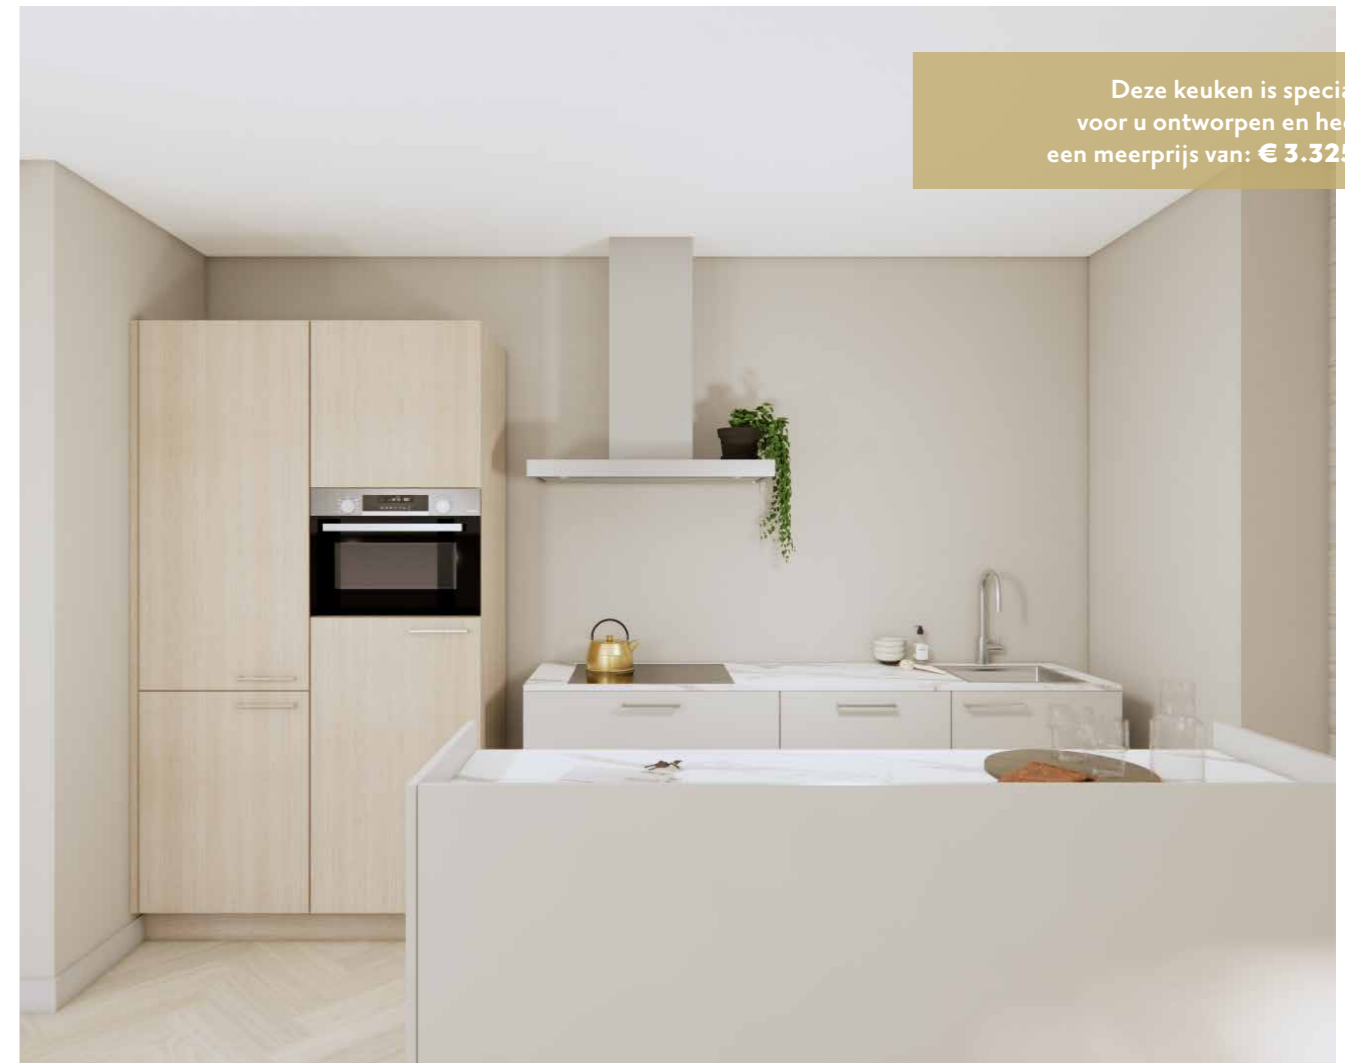

Impressie voor de varandawoningen

Alternatieve opstelling inclusief eiland of aperitivo bar

Deze keuken is speciaal voor u ontworpen en heeft een meerprijs van: € 3.325,-