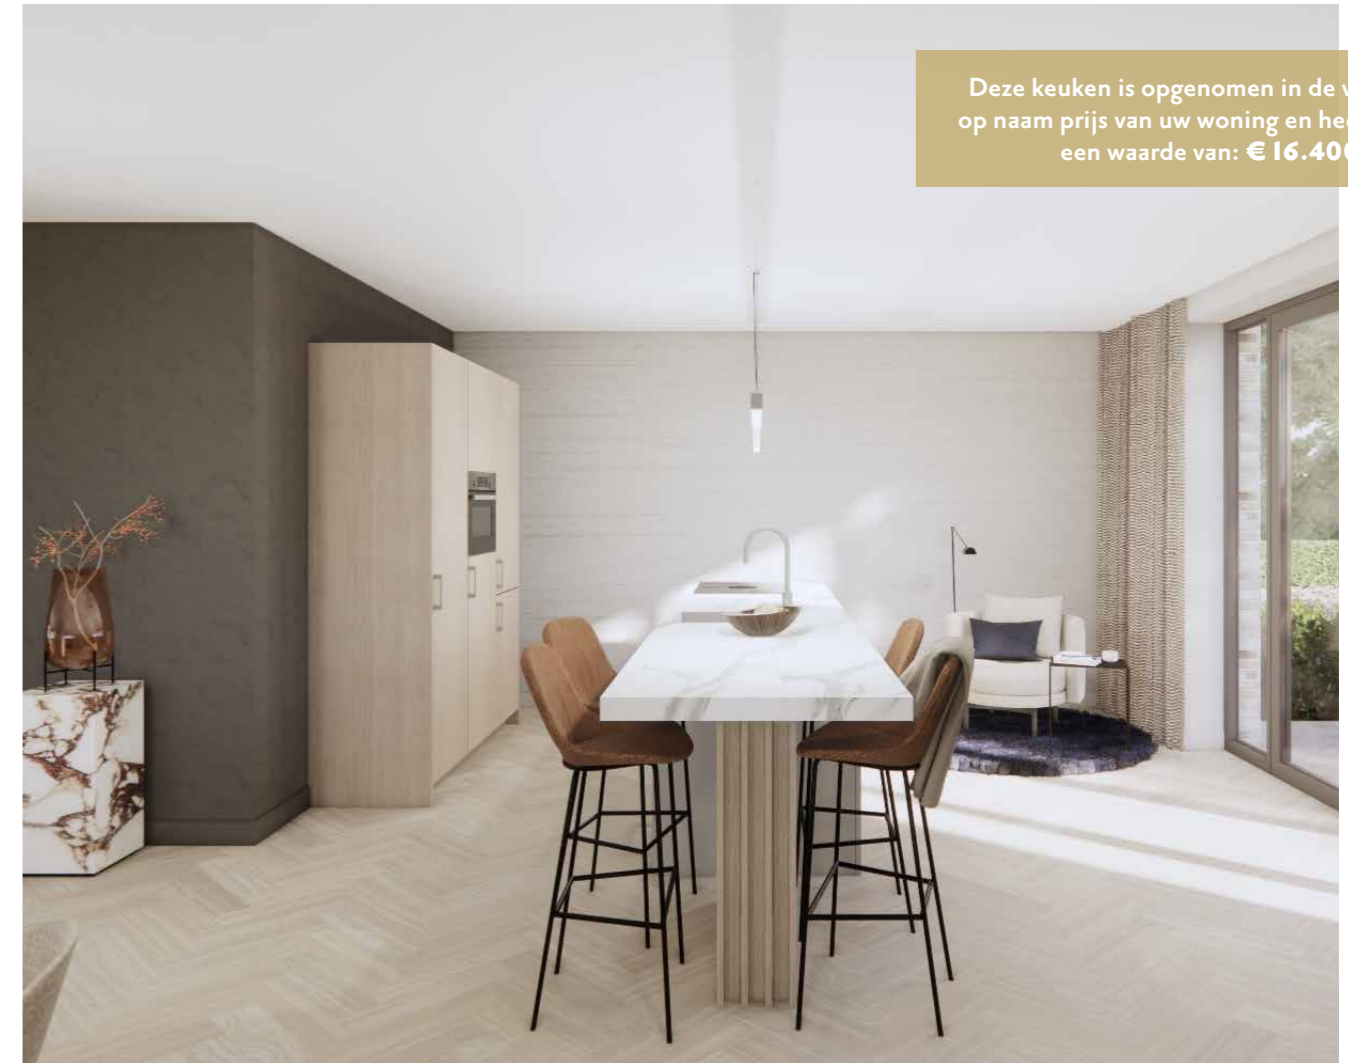

SieMatic S10 ALBA Licht Eiken + SC10 Sterlinggrijs | Bosch keukenapparatuur
Bora inductie kookplaat incl. afzuigsysteem | Franke kraan en spoelbak
Topline multiplex werkblad, eiland met bar opgedikt naar 62 mm

Keuken wordt kookklaar® opgeleverd. Deze impressie geeft alleen het keukenontwerp weer.
Aan de bouwkundige zaken kunnen geen rechten ontleend worden.
Dit keukenontwerp is exclusief getoonde accessoires en inclusief BTW en montage.