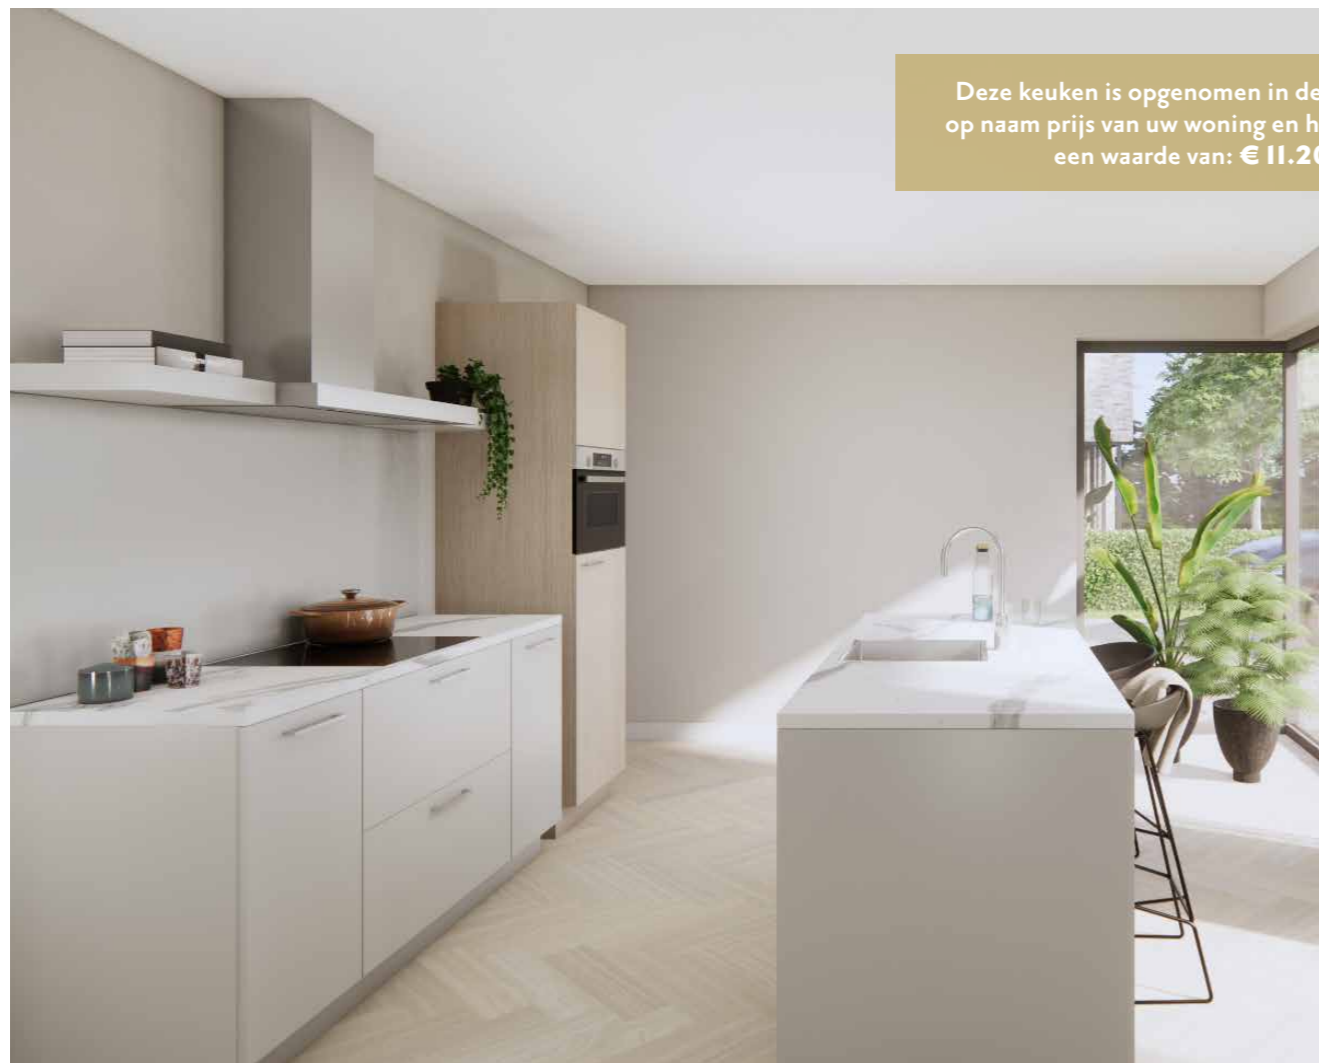

Impressie voor de 2 onder 1 kapwoningen

Basis

Deze keuken is opgenomen in de vrij op naam prijs van uw woning en heeft een waarde van: € 11.200,-