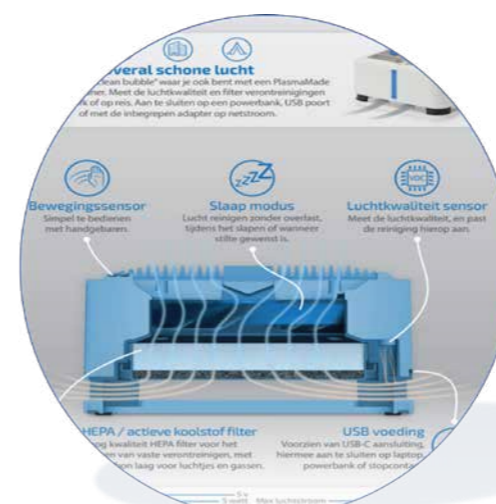

CREATE YOUR OWN BUBBLE EN ONTVANG SCHONE LUCHT CADEAU!

De keukenruimte is tegenwoordig meer dan alleen een ruimte om te koken. Het is een ruimte waar we samenkomen om te eten, goede gesprekken te voeren, te lachen, plezier te maken en soms te werken. De keuken is vaak gesitueerd in het woongedeelte van de woning. Of u nu daadwerkelijk een open of gesloten keukenruimte heeft, schone lucht is in beide situaties erg belangrijk. Om niet enkel een oplossing aan te dragen voor de keukenruimte maar ook een mobiele oplossing voor andere ruimtes, geven we u als toekomstige huiseigenaar, de PlasmaMade Table Air Cleaner ter waarde van € 149,- cadeau bij het laten opmaken van een complete keukenofferte.