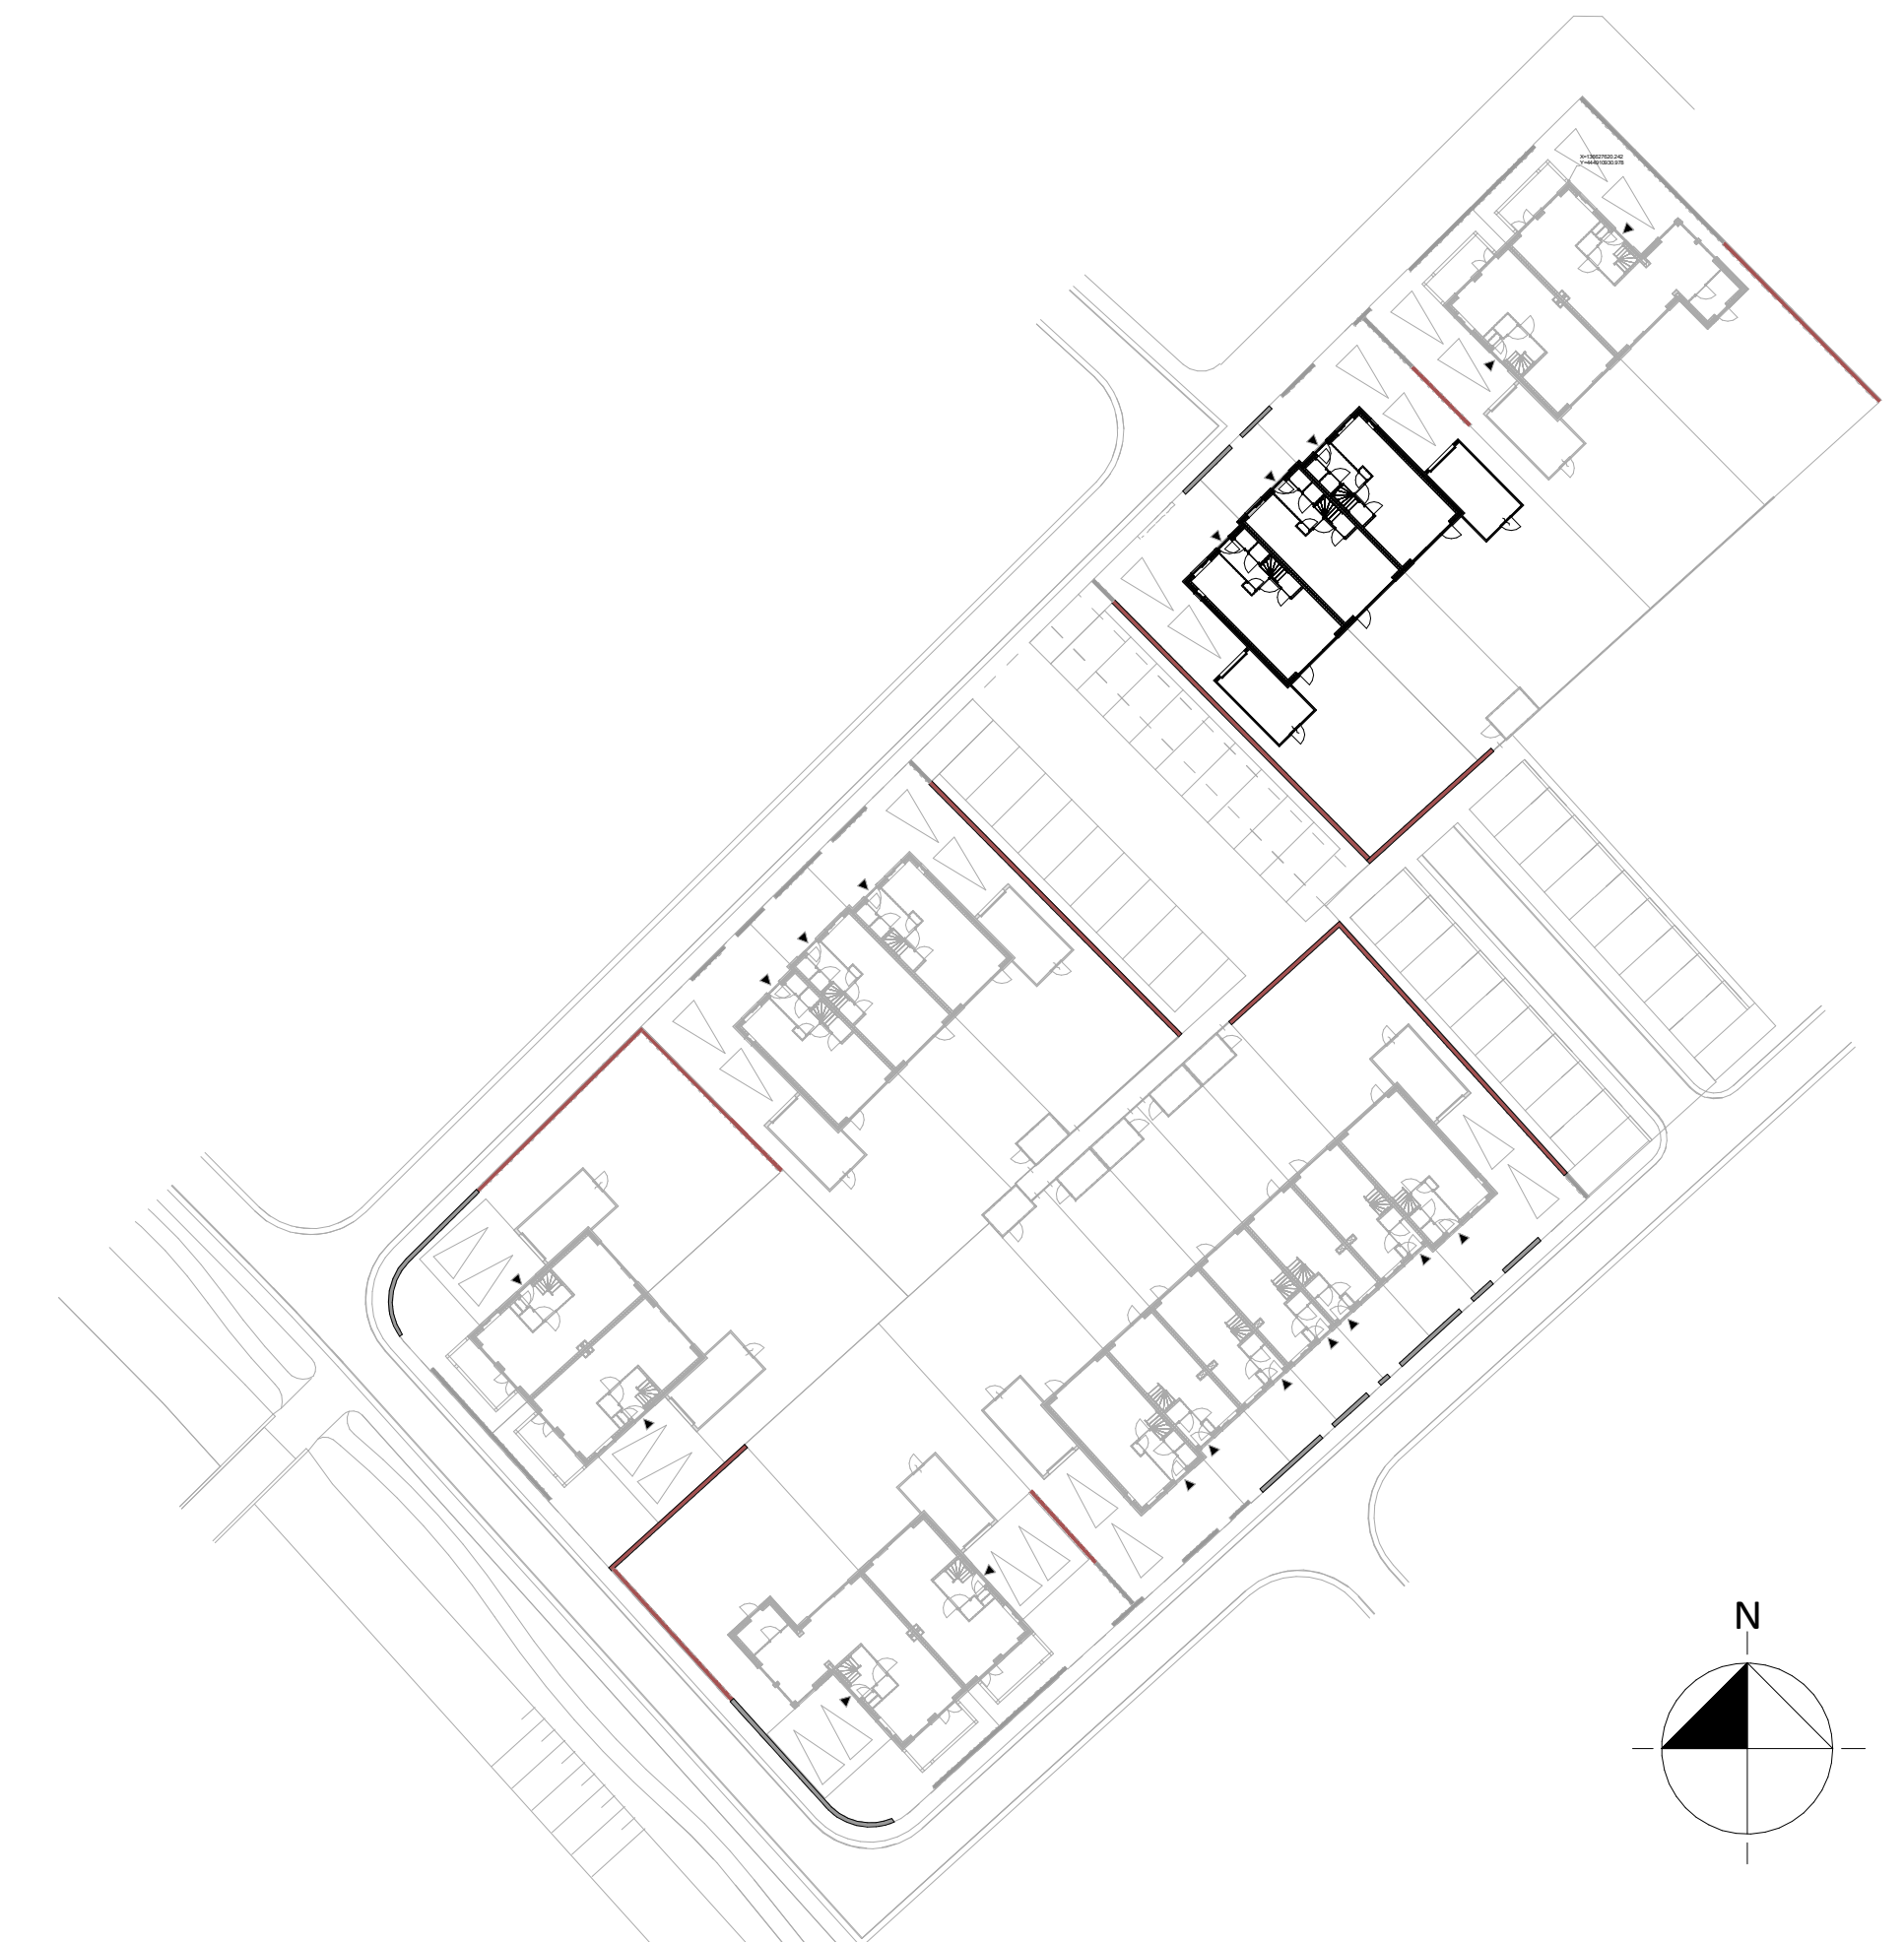

Renvooi elektra	Renvooi symbolen
schakelaar on/af	opdekkings verwarming
schakelaar 0,8/0,01	opdekkings verwarming met de benodigde ruimte voor isoleren en onderhoud
schakelaar mist	opdekkings mechanische ventilatie unit
schakelaar 1.1 v. mechanische ventilatie	opdekkings mechanische ventilatie unit voor de benodigde ruimte voor isoleren en onderhoud
wandcontactdoos	stopcontact (geaard)
wandcontactdoos dimmer	ruimte voorzien van bovenwiring
aansluitpunt los ind. controlekabel	verlies bovenwiring met of zonder omkasting
aansluitpunt opstelling mechanische ventilatie + CO (bedroom)	luchtafvoerpunt mechanische ventilatie (plafond)
aansluitpunt thermostat (bedroom)	luchtbevoerpunt mechanische ventilatie (plafond)
lichtpunt plafond	ventilatie rooster
lichtpunt opbouw	hermetisatievloer
lichtpunt wand	meksteen van Getroeders Blokland
schel	colbitel
betruiker	stalen montagehoop en opdekk. met glas in bovensicht
ruimte voorzien van rookmelder (plafondrookmelder)	# stalen montagehoop en opdekk. met paneel in bovensicht van bovensicht bij trapkastvloer
	* stalen montagehoop en opdekk. zonder bovensicht met overgeplaat in hoogte
	stalen montagehoop en opdekk. met bovensicht geluid-reducerend

Tweede verdieping  
1 : 50

**Hoef en Haag**  
leef je droom

BLAD  
VK\_05\_0.01

PROJECT  
Hoef en Haag - De Eeren Beek 4D

Blok 05, bouwnummer 15 t/m 17  
Plattegronden en gevels

DATUM  
10-09-2024

SCHAAL  
1:50 / 1:100